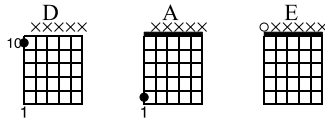

Midnight Special

Standard tuning

$\text{♩} = 120$

S-Gt

1 D

2

3 A

4